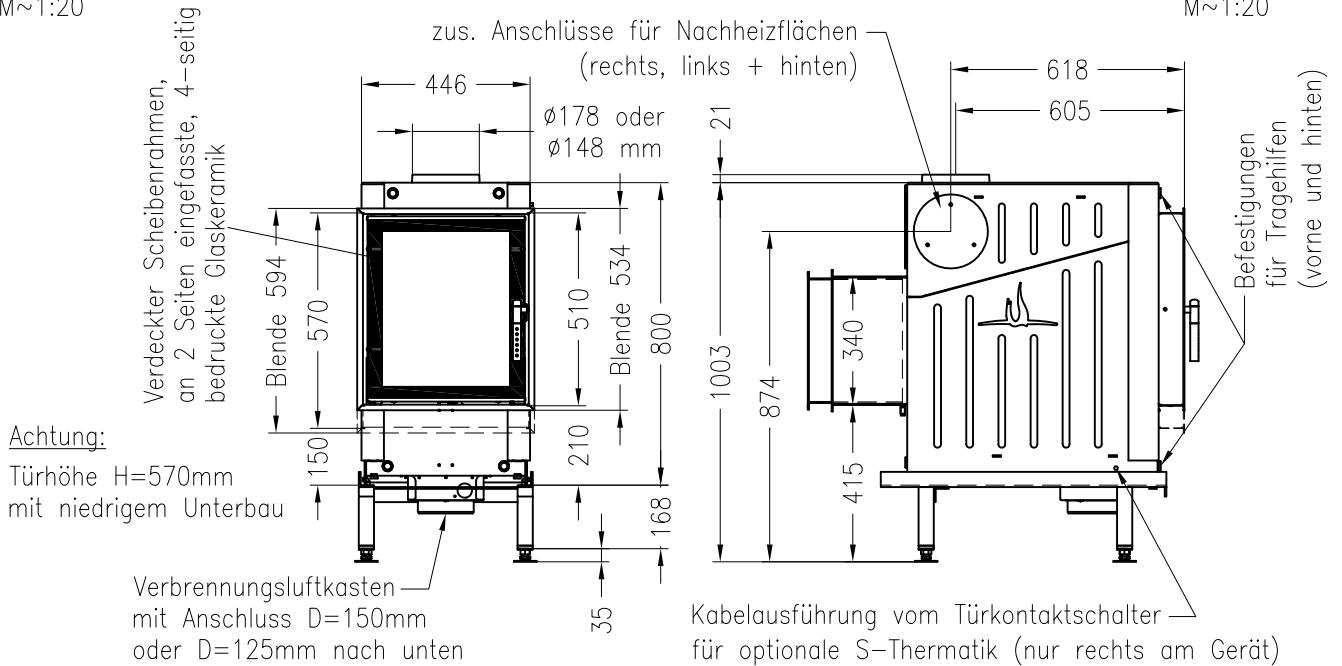

Draufsicht (gedreht)

M~1:10

Mauerhalsverlängerung bis auf 420mm

Alle Abbildungen und Zeichnungen sind urheberrechtlich geschützt.
Verwertung oder Veröffentlichung, auch einzelner Details, nur mit unserer Genehmigung.
Technische Änderungen und Irrtümer vorbehalten.