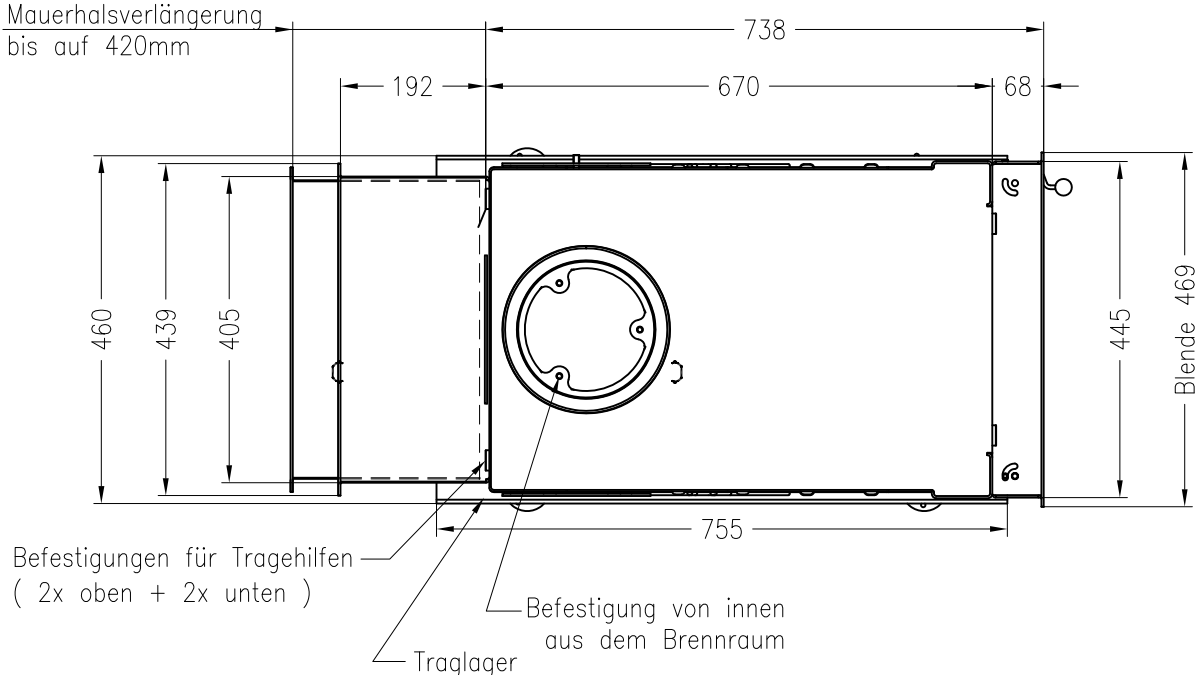

Draufsicht (gedreht)

M~1:10

Mauerhalsverlängerung bis auf 420mm

Alle Abbildungen und Zeichnungen sind urheberrechtlich geschützt.
Verwertung oder Veröffentlichung, auch einzelner Details, nur mit unserer Genehmigung.
Technische Änderungen und Irrtümer vorbehalten.